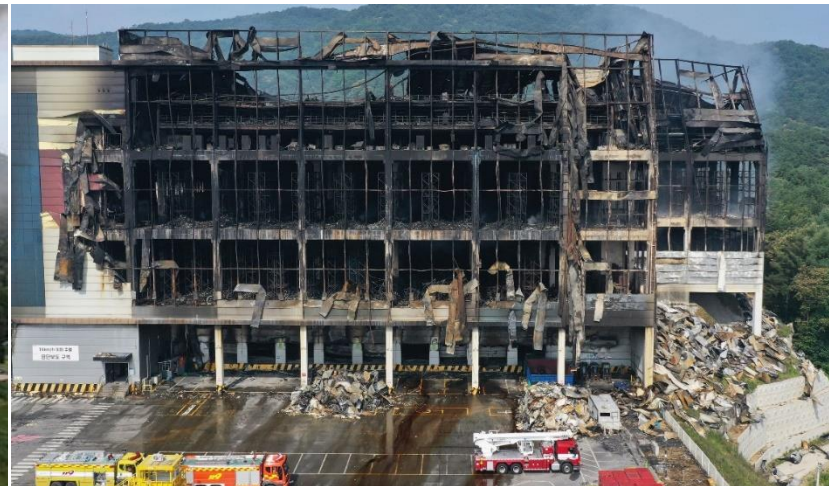

빠르고, 정확한!

CCTV 일체형 화재감지 솔루션

■ 쿠팡 이천 물류센터 화재사례

초기 진화에 실패하여 대형 화재로 번진 쿠팡 물류센터 화재

영상으로 불꽃이 감지 되었다면 초기진화에 도움이 된다.

CCTV로 불꽃이 확인 되었을 때 화재를 인지하고 초기에 진화가 되었다면 막대한 재산피해와 인명피해를 막을 수 있었을 것이다.

01 / 웹게이트 화재감지 솔루션 필요성

빠르고, 정확한! CCTV 일체형 화재감지 솔루션

실제 화재감지 영상 (1) - 감지거리 테스트

- 약 35m 거리에 설치된 불꽃감지 카메라가 가스토치로 순간 발생한 불꽃을 감지하여 알람 발생 영상

실제 화재감지 영상 (2) - 폭발 및 연기/분진 환경

- 폭발화재 발생 시 수 초내 화재연기가 뒤덮이며 일반 화재감지 제품이 감지하지 못하는 빠른 감지와 알림이 가능하며, 녹화된 영상을 통해 발화지점 확인이 가능.