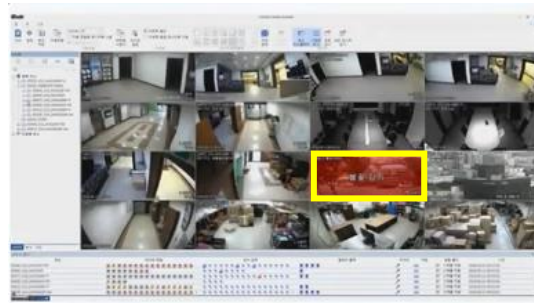

● 실시간 영상 감시와 녹화 재생

- 관제실 및 원격(PC, 모바일)에서 실시간 영상 확인을 통해 영상감시
- NVR 저장 장치에 영상을 저장하여 화재발생 시점과 지점에 대한 확인 검증

● 실시간 화재알람 서버 (WinRDS 서버)

- 화재발생 시 실시간으로 다수의 사용자에게 실시간 화재 알람 전송 및 영상 확인 가능 (Android, iOS)
- 개인정보보호로 화재발생 시에만 실시간 알람전송 및 영상확인 설정 가능하며 일정 시간 후 접속 차단 기능
- 사용자별 영상 접근 권한 부여 및 그룹화 기능 및 그룹별 접근 권한 기능 제공으로 개인정보보호와 보안 강화

※ 실시간 화재알람 서버 (WinRDS서버)는 Windows용 서버 소프트웨어 솔루션으로 별매 제품

실시간 모바일 화재 알람 발생 및 영상확인

실시간 화재 감지 및 알람전송

1. 불꽃 발생 전 (감도게이지 변화없음)

2. 불꽃 발생 후 (감도게이지 변화)

3. 불꽃 감지 후 영상 팝업

4. 불꽃 감지 전 원격 모니터

5. 불꽃 감지 후 원격 모니터 (알람전송)