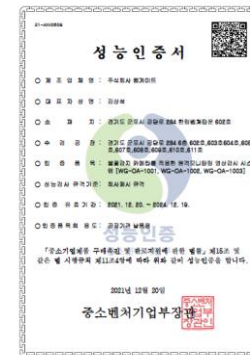

※ 실시간 화재알람 서버 (WinRDS서버)는 Windows용 서버 소프트웨어 솔루션으로 별매 제품

실시간 모바일 화재 알람 발생 및 영상확인

실시간 화재 감지 및 알람전송

1. 불꽃 발생 전 (감도게이지 변화없음)

2. 불꽃 발생 후 (감도게이지 변화)

3. 불꽃 감지 후 영상 팝업

4. 불꽃 감지 전 원격 모니터

5. 불꽃 감지 후 원격 모니터 (알람전송)

6. 불꽃 감지 후 모바일 (알람전송)

특허 등록

- 특허 제 10-1731995호 (화재 감시용 카메라 장치)
- 특허 제 10-1709919호 (감도 조절이 가능한 화재감지 시스템 및 그 제어방법)

성능인증서

- 중소기업이 개발한 기술개발제품의 성능을 인증

중소벤처기업부

재난안전제품 인증 (진행중)

- 국민안전과 밀접한 제품에 대해 국가가 공식적으로 품질을 인증