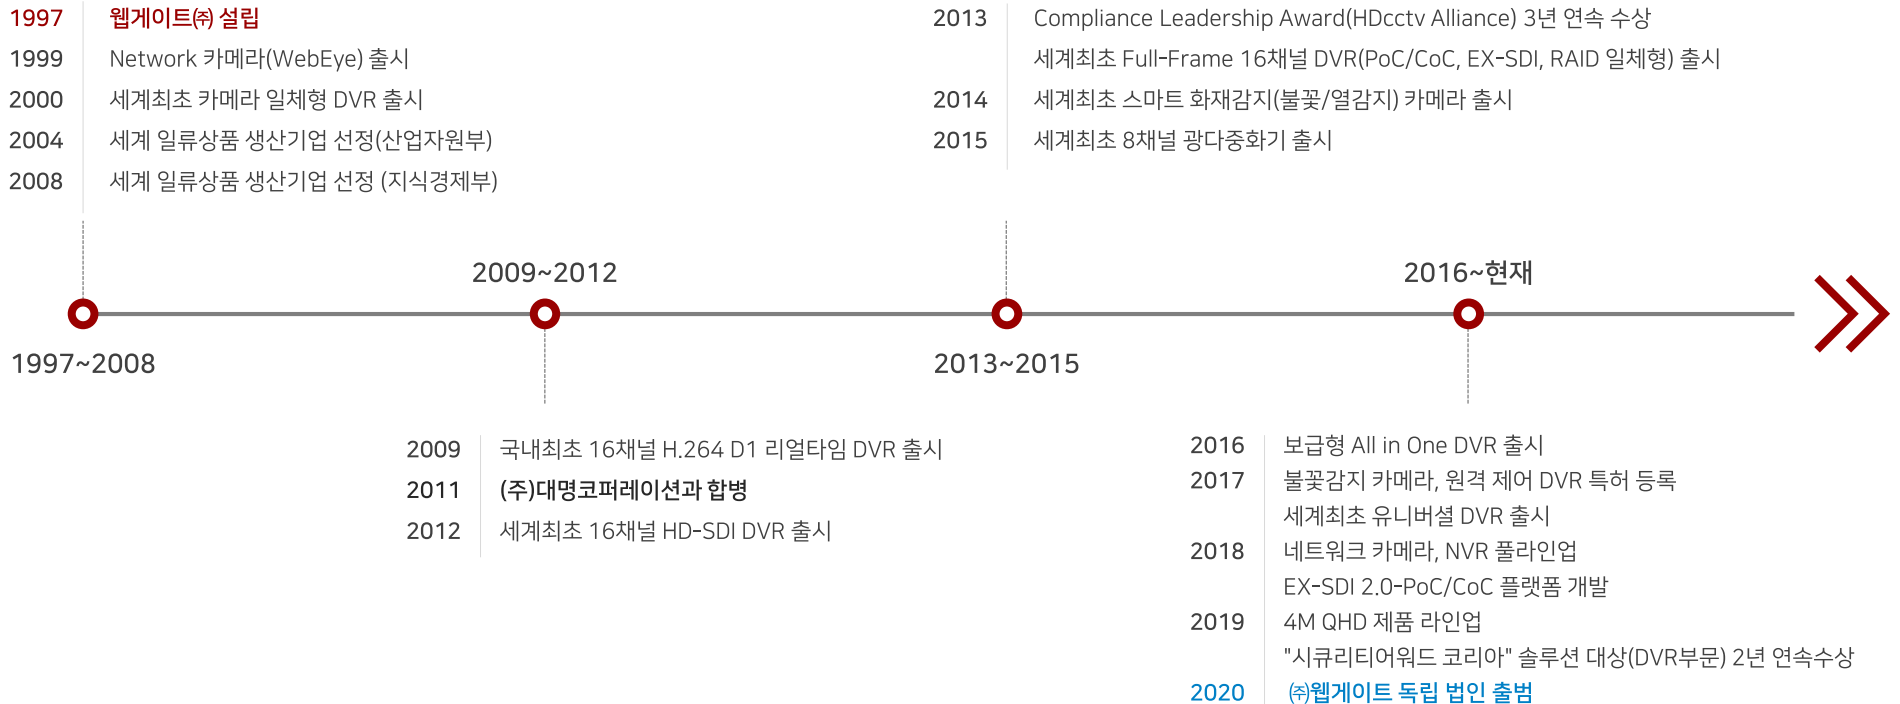

R&D 기반의 조직 구성

업계 20년 이상의 연구 조직, 최고의 영상저장 분야 연구인력 보유
하드웨어, 소프트웨어, 펌웨어의 자체 설계 및 개발 / 프리미엄급 제품의 자체 생산능력 보유