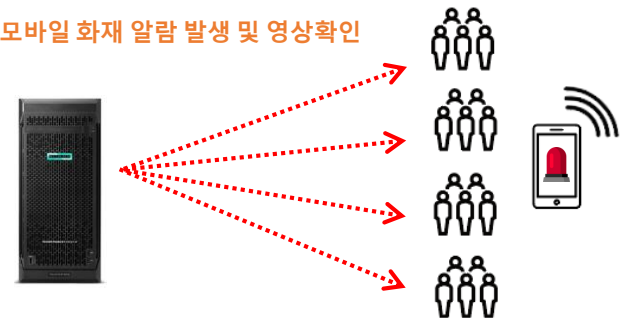

실제 화재감지 영상 (1) - 감지거리 테스트

- 약 35m 거리에 설치된 불꽃감지 카메라가 가스토치로 순간 발생한 불꽃을 감지하여 알람 발생 영상

실제 화재감지 영상 (2) - 폭발 및 연기/분진 환경

- 폭발화재 발생 시 수 초내 화재연기가 뒤덮이며 일반 화재감지 제품이 감지하지 못하는 빠른 감지와 알림이 가능하며, 녹화된 영상을 통해 발화지점 확인이 가능.

● 실시간 영상 감시와 녹화 재생

- 관제실 및 원격(PC, 모바일)에서 실시간 영상 확인을 통해 영상감시
- NVR 저장 장치에 영상을 저장하여 화재발생 시점과 지점에 대한 확인 검증

● 실시간 화재알람 서버 (WinRDS 서버)

- 화재발생 시 실시간으로 다수의 사용자에게 실시간 화재 알람 전송 및 영상 확인 가능 (Android, iOS)
- 개인정보보호로 화재발생 시에만 실시간 알람전송 및 영상확인 설정 가능하며 일정 시간 후 접속 차단 기능
- 사용자별 영상 접근 권한 부여 및 그룹화 기능 및 그룹별 접근 권한 기능 제공으로 개인정보보호와 보안 강화

※ 실시간 화재알람 서버 (WinRDS서버)는 Windows용 서버 소프트웨어 솔루션으로 별매 제품

실시간 모바일 화재 알람 발생 및 영상확인

실시간 화재 감지 및 알람전송

1. 불꽃 발생 전 (감도게이지 변화없음)

2. 불꽃 발생 후 (감도게이지 변화)

3. 불꽃 감지 후 영상 팝업

4. 불꽃 감지 전 원격 모니터

5. 불꽃 감지 후 원격 모니터 (알람전송)