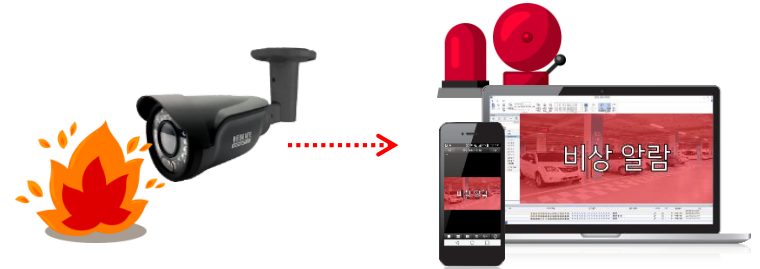

실제 화재감지 영상 (1) - 감지거리 테스트

- 약 35m 거리에 설치된 불꽃감지 카메라가 가스토치로 순간 발생한 불꽃을 감지하여 알람 발생 영상

실제 화재감지 영상 (2) - 폭발 및 연기/분진 환경

- 폭발화재 발생 시 수 초내 화재연기가 뒤덮이며 일반 화재감지 제품이 감지하지 못하는 빠른 감지와 알림이 가능하며, 녹화된 영상을 통해 발화지점 확인이 가능.

불꽃감지 카메라 주요 특징

● 전용 센서를 통한 감지 방식

- 불꽃에서 발생하는 파장을 인식하는 방식으로 정확도가 매우 높음
- 색상과 형태를 분석하는 영상 분석 방식에 비해 감지 시간 및 오보율이 매우 낮음
- 다년간 다수의 레퍼런스를 통한 현장별 노하우가 적용된 최적 알고리즘

● 불꽃 상태 게이지 특허

- 감도 게이지 표시로 실시간 불꽃 상태 확인 가능 (제 10-1709919호)
- 민감도 조절을 통해 감도 게이지 범위를 조정하여 다양한 환경 운영 가능
- 제품의 고장 및 이상 동작 여부를 실시간 확인 가능

● 감지 시간

- 최소 1초 만에 불꽃 감지, 설치 환경에 따른 감지 시간(~10초) 설정 가능
- 폭발이나 순간 발화에도 화재 검출 가능
- 감지시간을 조정하여 산업현장 등 다양한 환경에서 운영 가능

솔루션 주요 특징

● 화재 감지 알람 기능

- 화재감지 시 관제 영상에 실시간 알람 표시
- PC, 모바일앱, 연동된 경광등, 오디오 알람등 다양한 경고 알람 발생으로 신속한 화재 대응

● 실시간 영상 감시와 녹화 재생

- 관제실 및 원격(PC, 모바일)에서 실시간 영상 확인을 통해 영상감시
- NVR 저장 장치에 영상을 저장하여 화재발생 시점과 지점에 대한 확인 검증

● 실시간 화재알람 서버 (WinRDS 서버)

- 화재발생 시 실시간으로 다수의 사용자에게 실시간 화재 알람 전송 및 영상 확인 가능 (Android, iOS)
- 개인정보보호로 화재발생 시에만 실시간 알람전송 및 영상확인 설정 가능하며 일정 시간 후 접속 차단 기능
- 사용자별 영상 접근 권한 부여 및 그룹화 기능 및 그룹별 접근 권한 기능 제공으로 개인정보보호와 보안 강화